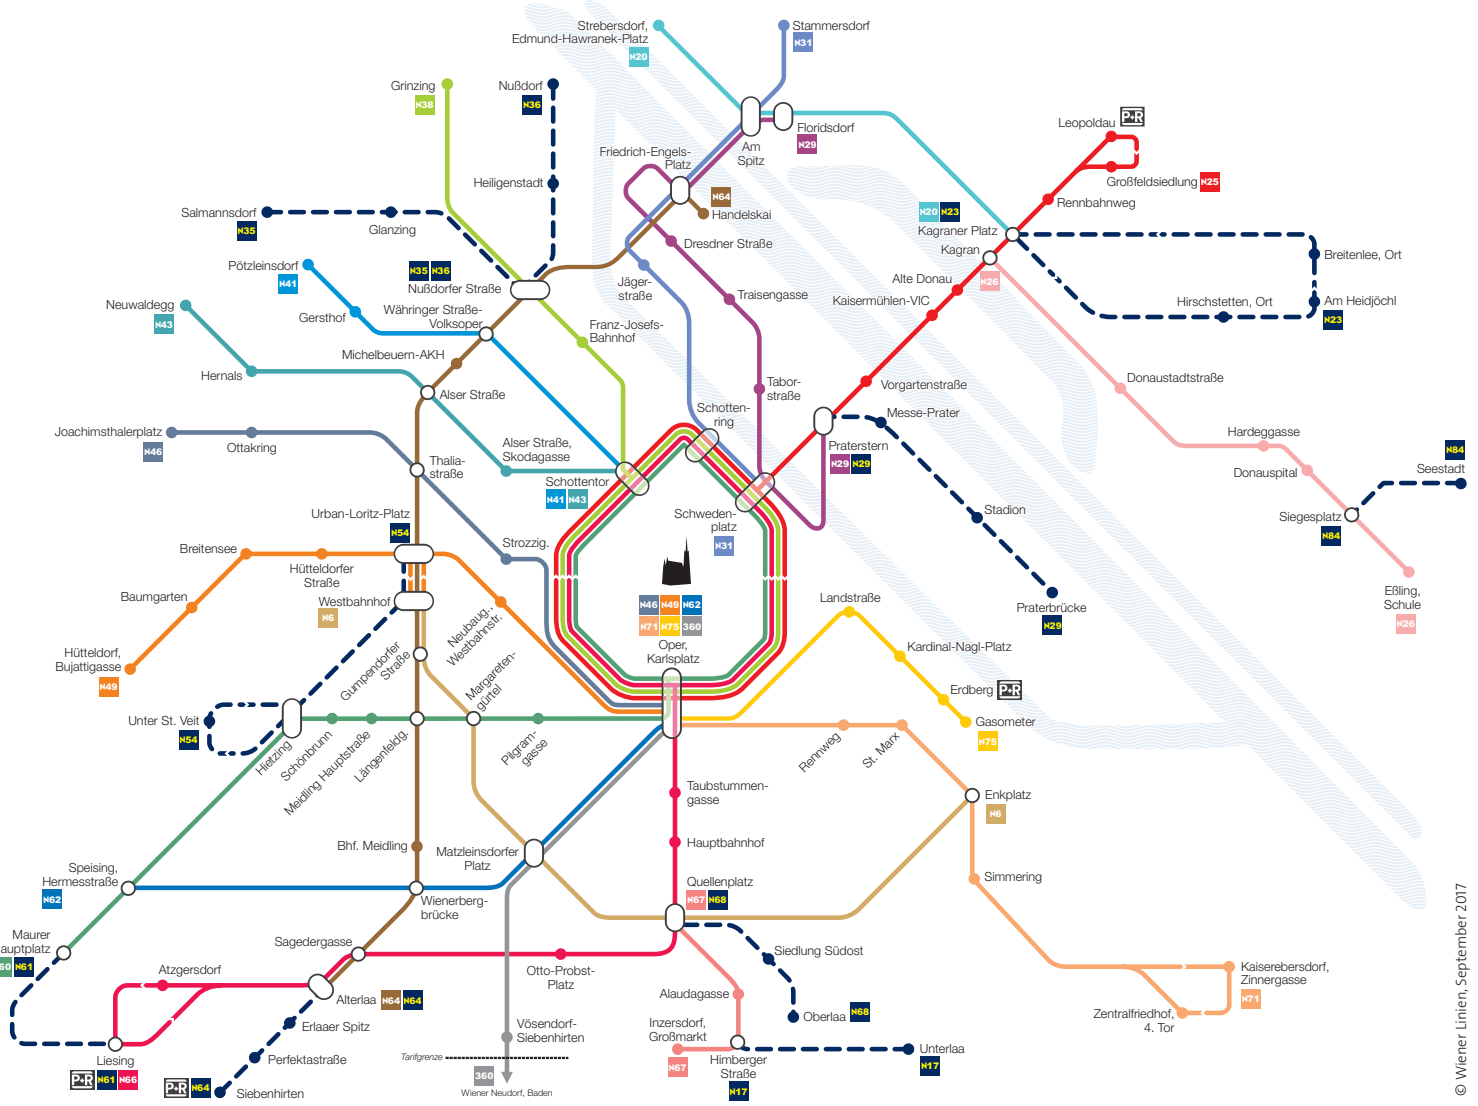

- **N38** Nachtbuslinie
- - - **N90** ASTAX
-  Park & Ride

© Wiener Linien, September 2017

Die Linien von Montag bis Freitag (ausgenommen Feiertage)