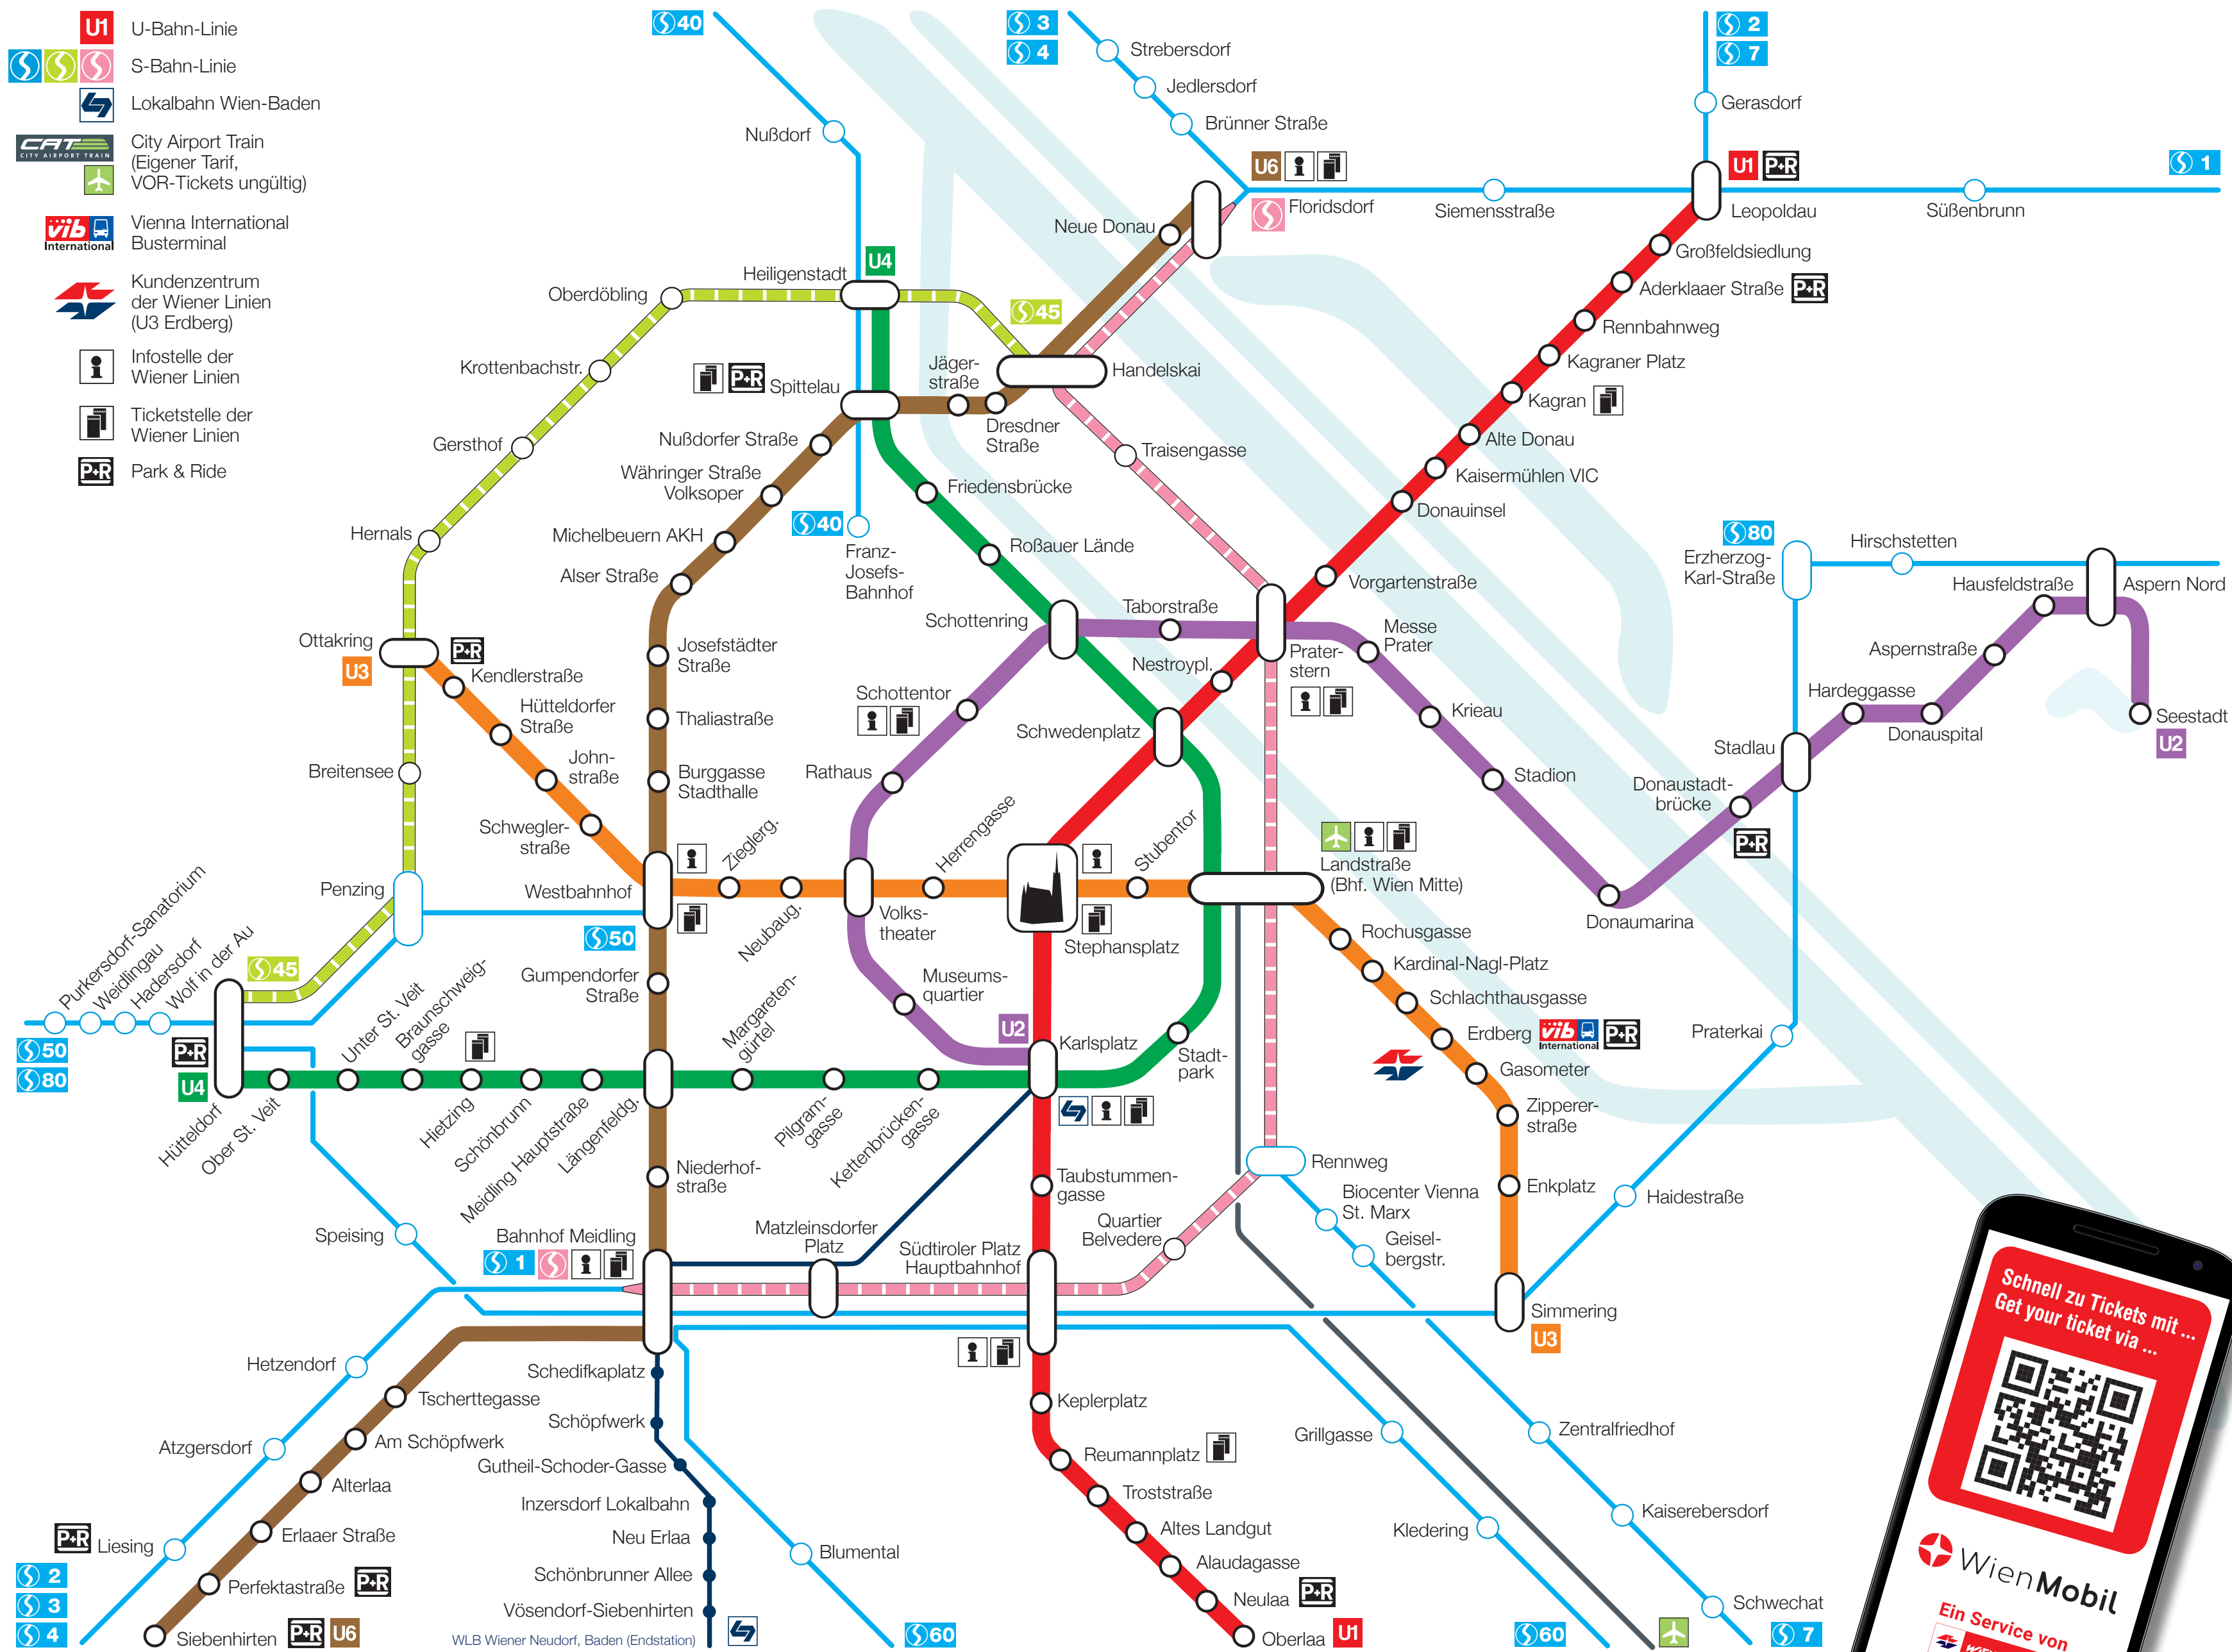

-  U-Bahn-Linie
-  S-Bahn-Linie
-  Lokalbahn Wien-Baden
-  City Airport Train
(Eigener Tarif, VOR-Tickets ungültig)
-  Vienna International
Busterminal
-  Kundenzentrum
der Wiener Linien
(U3 Erdberg)
-  Infostelle der
Wiener Linien
-  Ticketstelle der
Wiener Linien
-  Park & Ride

SCHNELLVERBINDUNGEN IN WIEN